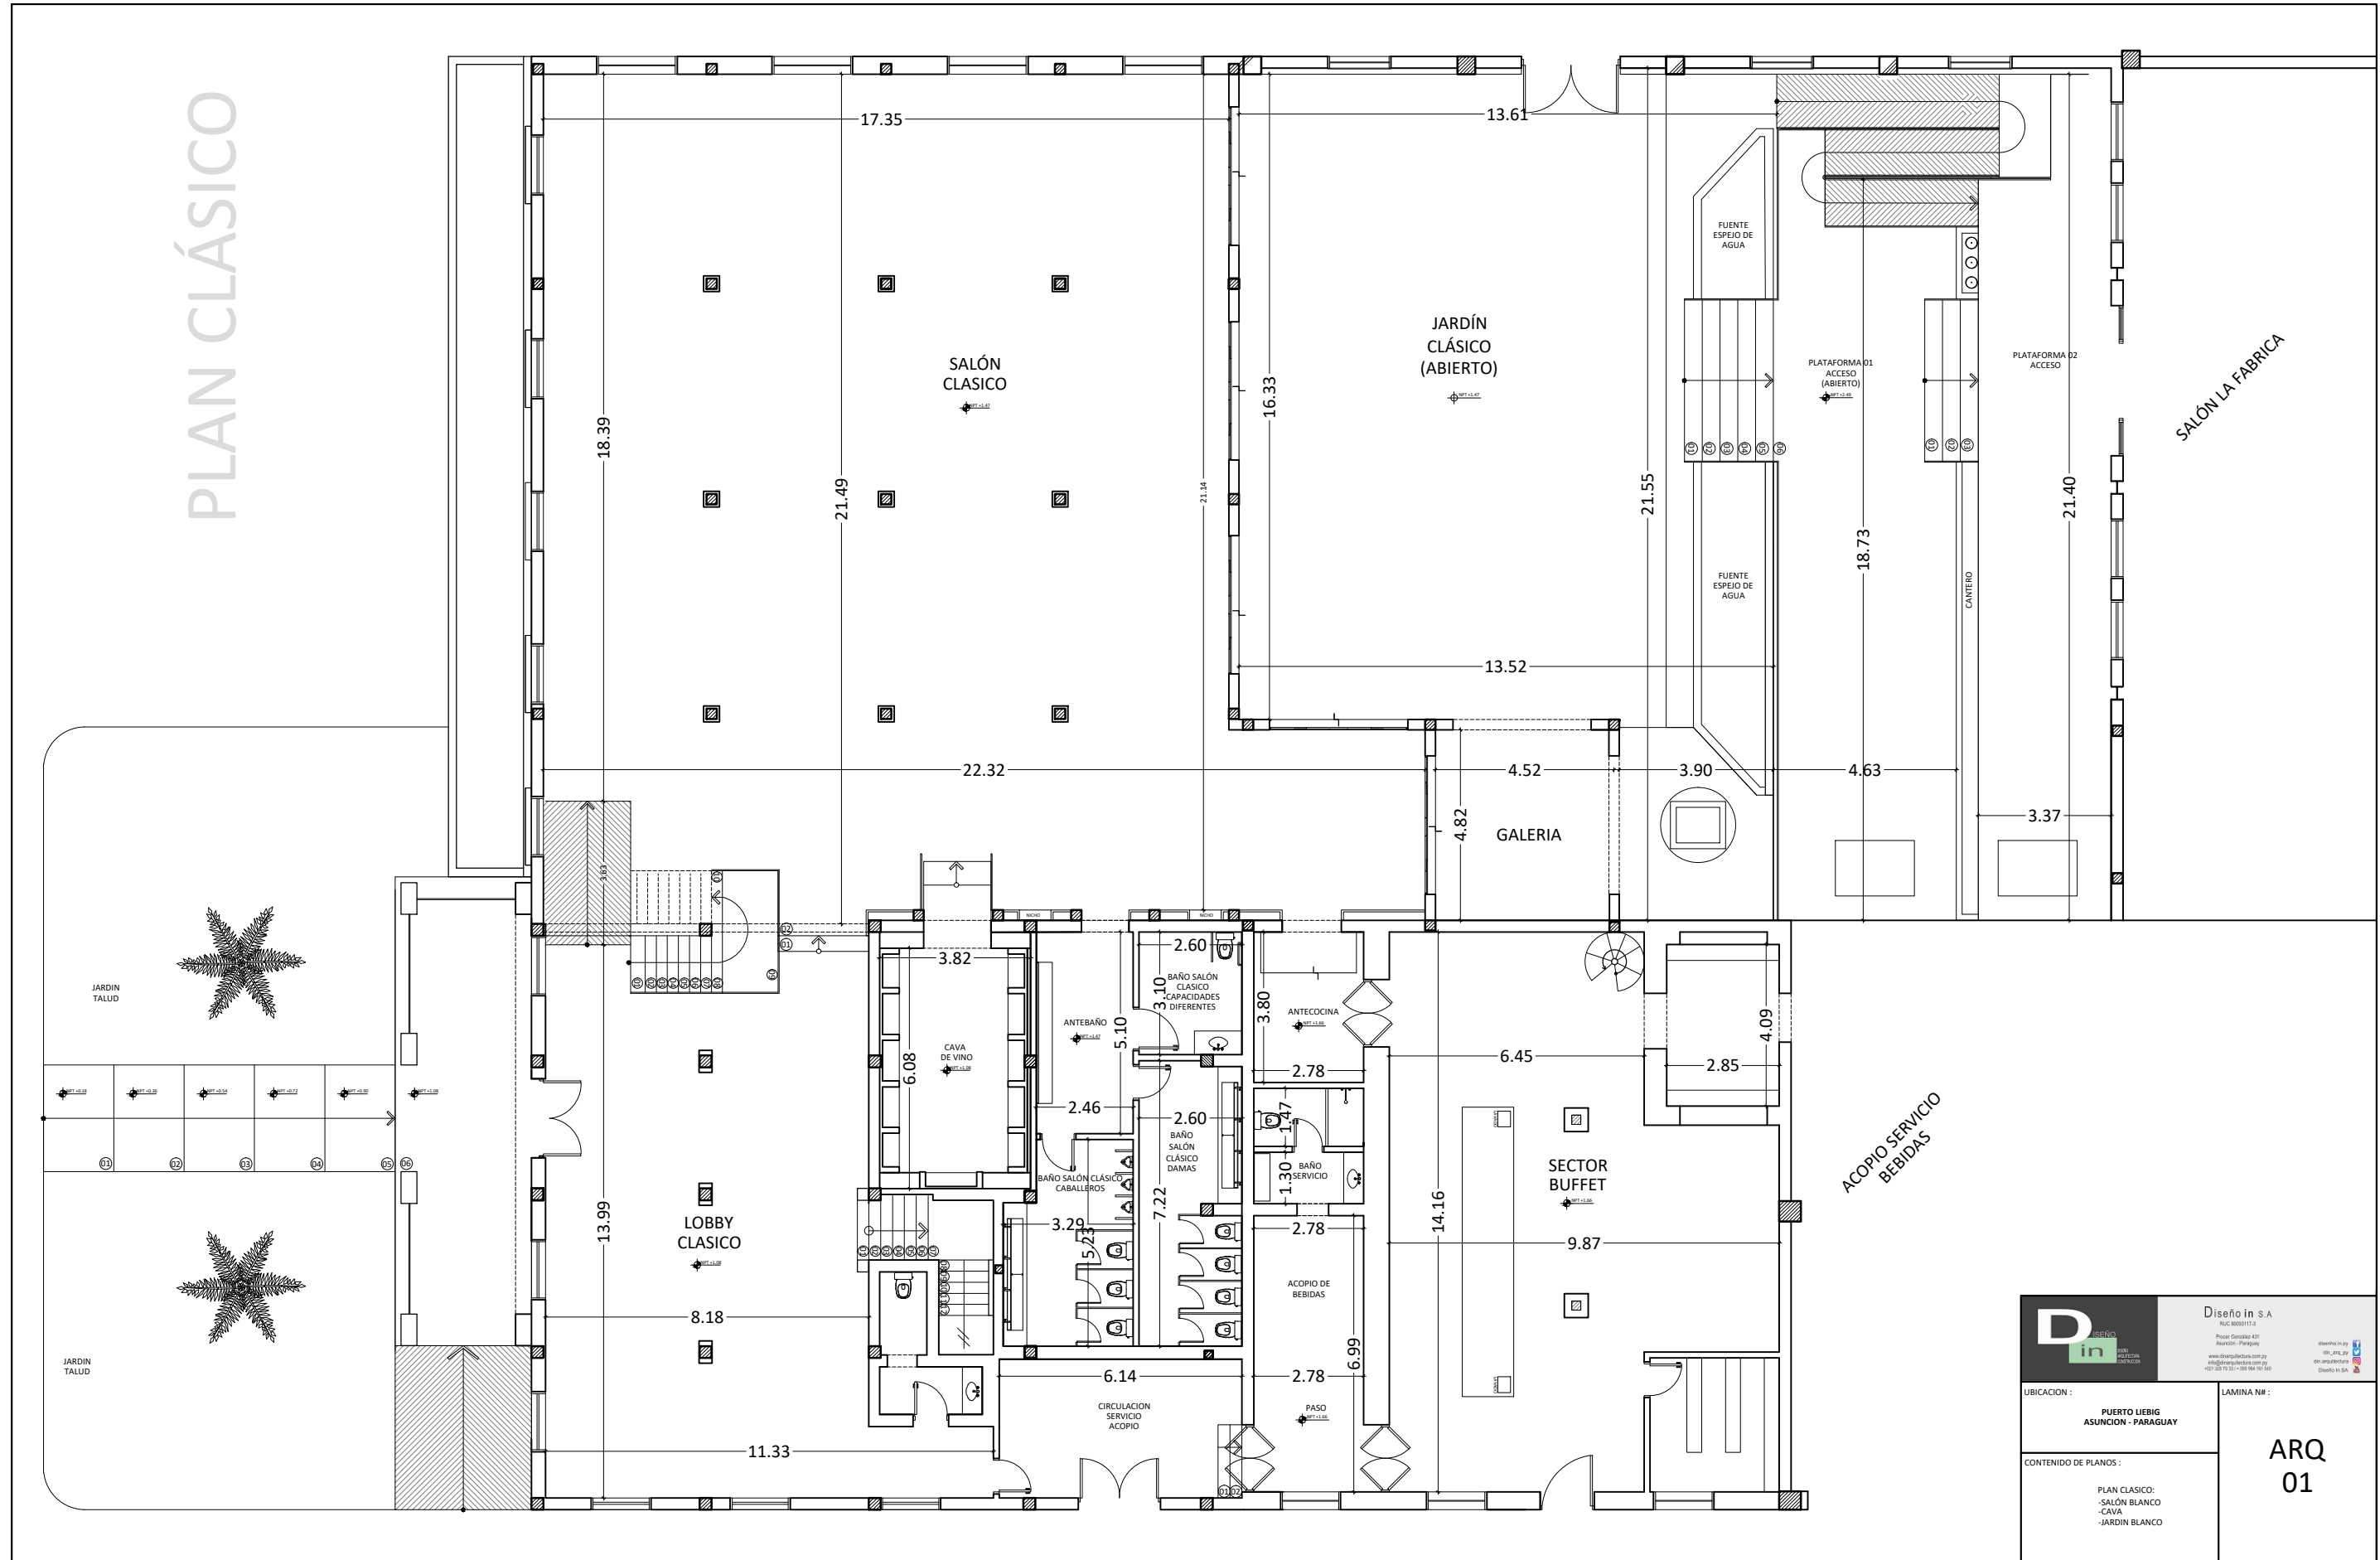

# PLAN CLÁSICO

 <p>Diseño in S.A. RUC 80881173 Projet: Desarrollo 431 Asunción - Paraguay www.diseñoins.com.py info@diseñoins.com.py +51 98 75 51 38 94 10 600</p>	
UBICACION : <b>PUERTO LIEBIG ASUNCION - PARAGUAY</b>	LAMINA N° : <h2>ARQ 01</h2>
CONTENIDO DE PLANOS : -PLAN CLÁSICO: -SALÓN BLANCO -CAVA -JARDIN BLANCO	