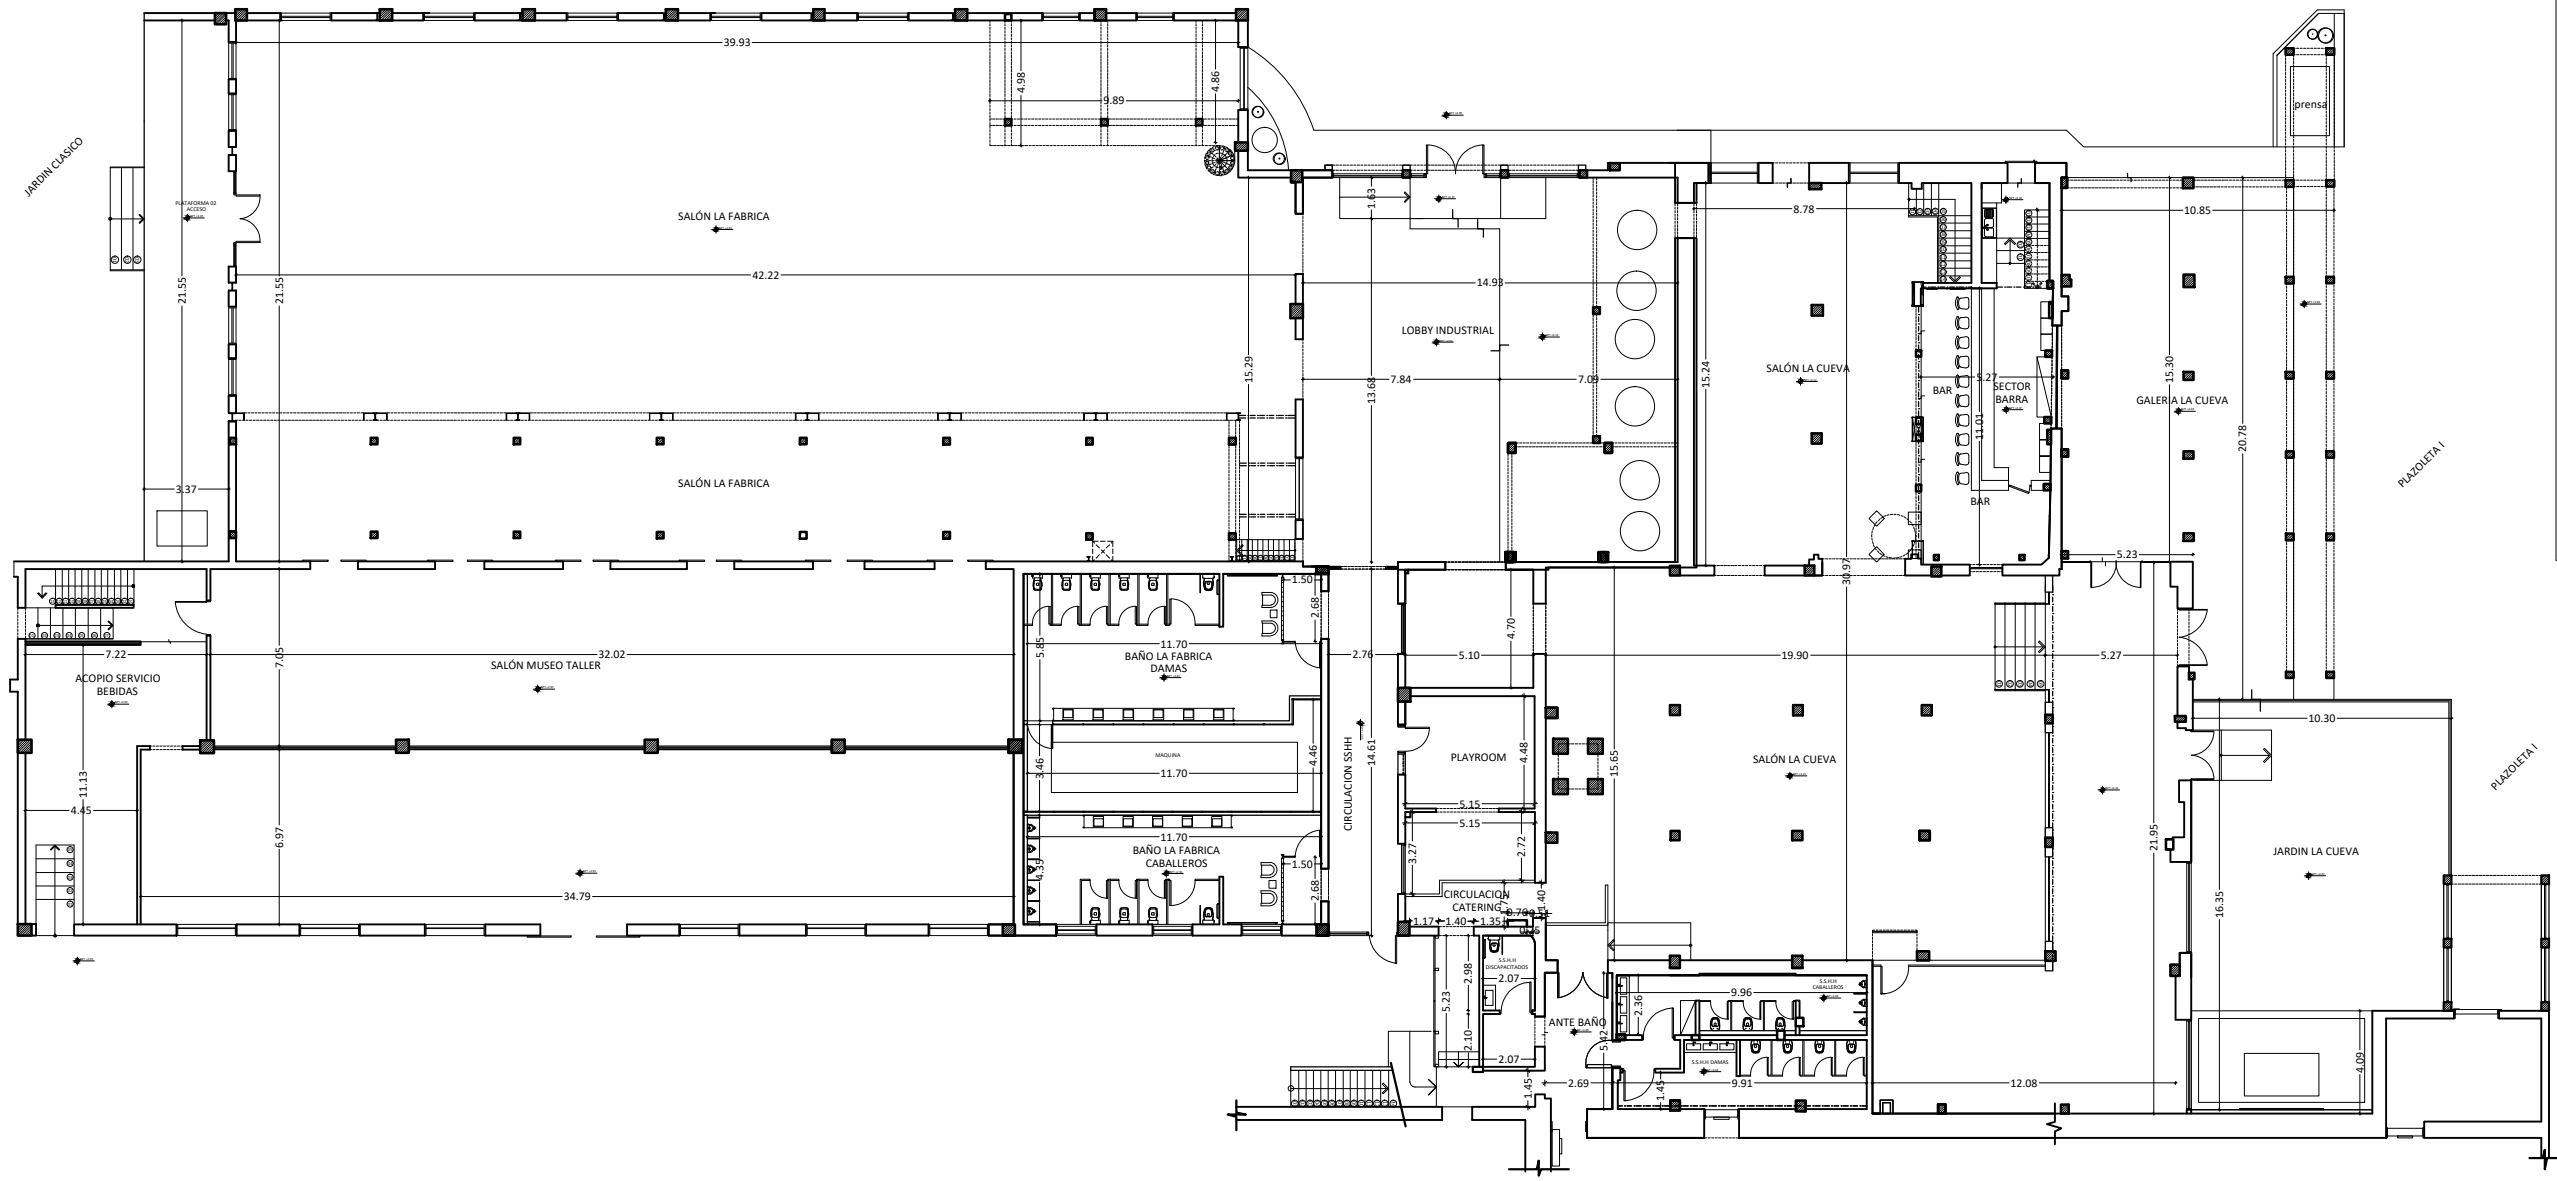

	Diseño In S.A. Ingeniería y Arquitectura
UBICACION: PUERTO LIBRE ASUNCION - PARAGUAY	LAMINA Nº: ARQ 07
CONTENIDO DE PLANOS: PLAZOLETA II	

PLAN CLÁSICO

 <p>Diseño in s.a. RUC 80881173 Projet: Desarrollo 431 Asunción - Paraguay www.diseñoins.com.py info@diseñoins.com.py +51 98 75 51 38 94 10 600</p>	
UBICACION : PUERTO LIEBIG ASUNCION - PARAGUAY	LAMINA N° : ARQ 01
CONTENIDO DE PLANOS : PLAN CLÁSICO: - SALÓN BLANCO - CAVA - JARDIN BLANCO	

PLAN INDUSTRIAL

		Diseño de s.a. Calle 100 No. 100-100 Bogotá, Colombia Teléfono: +57 (0)2 288 1000 Email: info@diseño.com.co
SECCION: PROYECTO:	PROYECTO:	DISEÑADA POR:
CONTENIDO DE PLANO: PLANO INDUSTRIAL SALÓN LA FABRICA SALÓN MUSEO TALLER SALÓN LA CUEVA GALERIA LA CUEVA JARDIN LA CUEVA	ARQ 05	DISEÑADA POR: