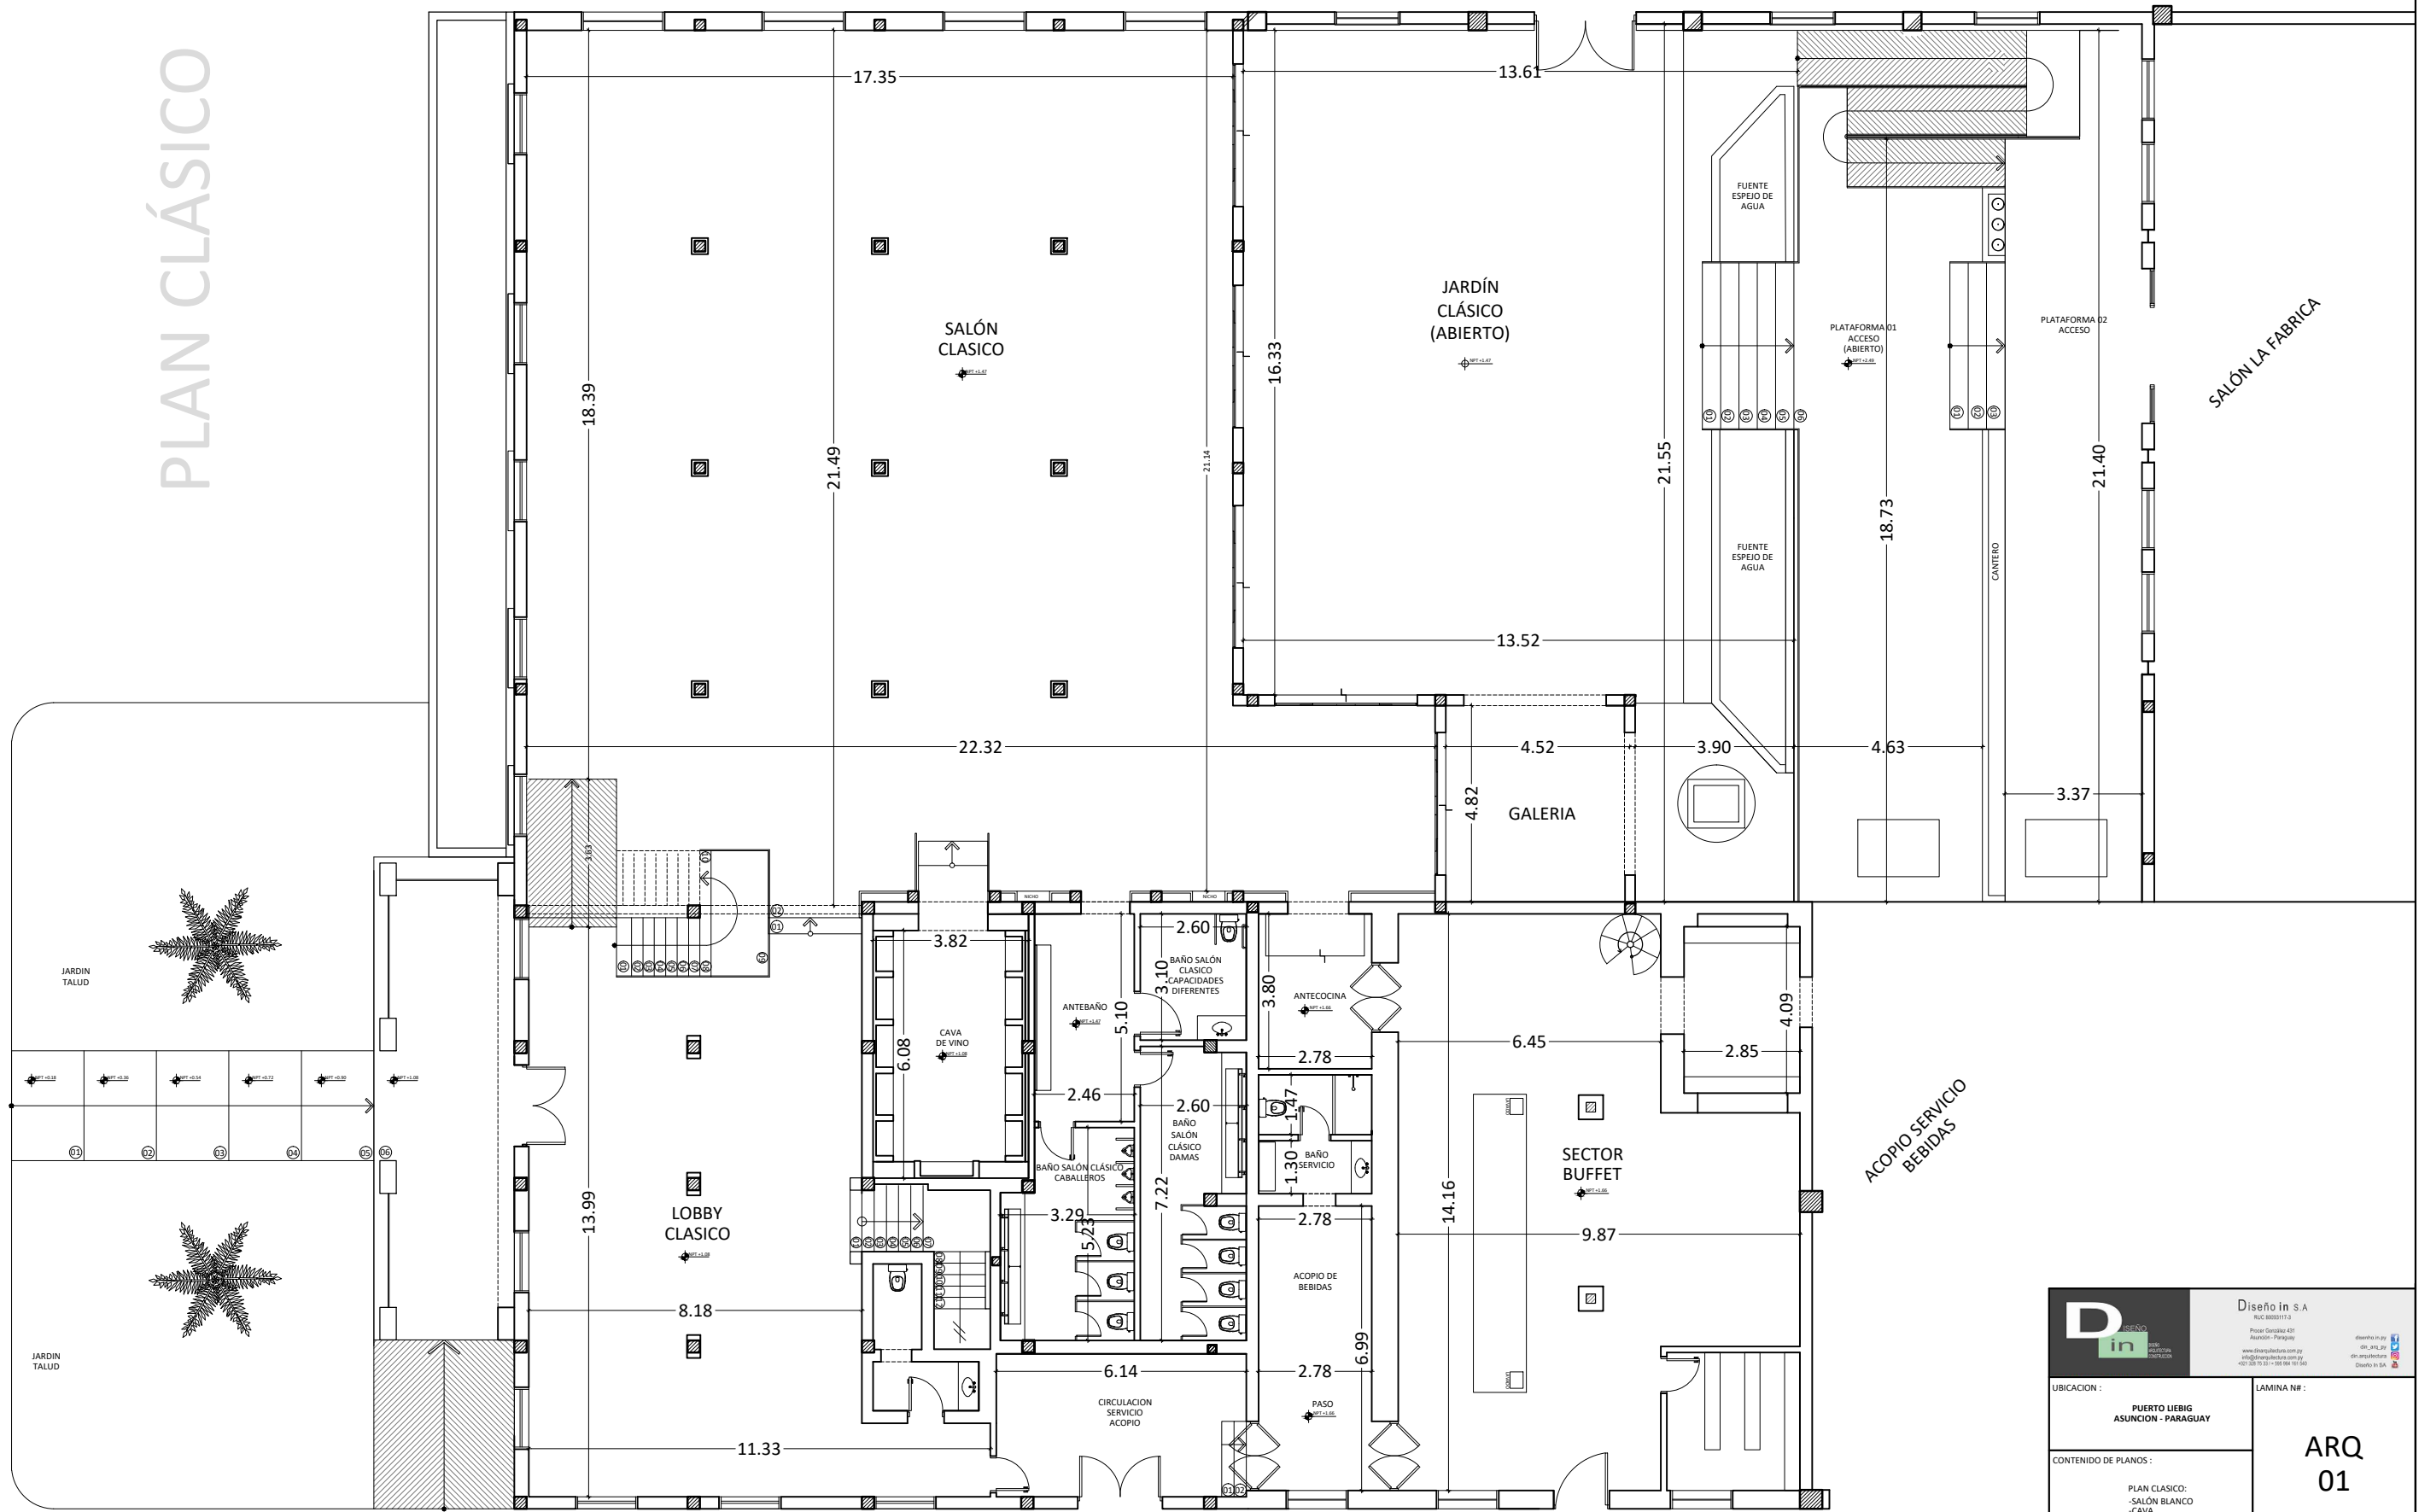

	Diseño In S.A. Ingeniería y Arquitectura
UBICACION: PUERTO LIBRE ASUNCION - PARAGUAY	LAMINA Nº: ARQ 07
CONTENIDO DE PLANOS: PLAZOLETA II	

PLAN CLÁSICO

 <p>Diseño in s.a. RUC 80881173 Projet: Desarrollo 431 Asunción - Paraguay www.diseñoins.com.py info@diseñoins.com.py +51 98 75 51 38 94 10 600</p>	
UBICACION : PUERTO LIEBIG ASUNCION - PARAGUAY	LAMINA N° : ARQ 01
CONTENIDO DE PLANOS : PLAN CLÁSICO: - SALÓN BLANCO - CAVA - JARDIN BLANCO	

PLAN INDUSTRIAL

		Diseño de s.a. Calle 100 No. 100-100 Bogotá, Colombia Teléfono: +57 (0)2 288 1000 Email: info@diseño.com.co
SECCION: PROYECTO:	PROYECTO:	DISEÑADA POR:
CONTENIDO DE PLANO: PLANO INDUSTRIAL SALÓN LA FABRICA SALÓN MUSEO TALLER SALÓN LA CUEVA GALERIA LA CUEVA JARDIN LA CUEVA	ARQ 05	DISEÑADA POR: