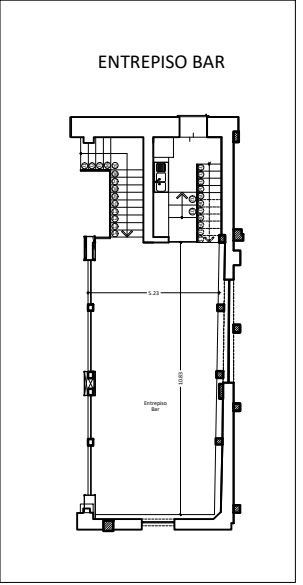

PLAN INDUSTRIAL

		Diseño de s.a. Calle 100 No. 100-100 Bogotá, Colombia Teléfono: +57 (0)2 288 1000 Email: info@diseño.com.co
SECCION: PROYECTO:	PROYECTO:	DISEÑADA POR:
CONTENIDO DE PLANO: PLANO INDUSTRIAL SALÓN LA FABRICA SALÓN MUSEO TALLER SALÓN LA CUEVA GALERIA LA CUEVA JARDIN LA CUEVA	ARQ 05	DISEÑADA POR: