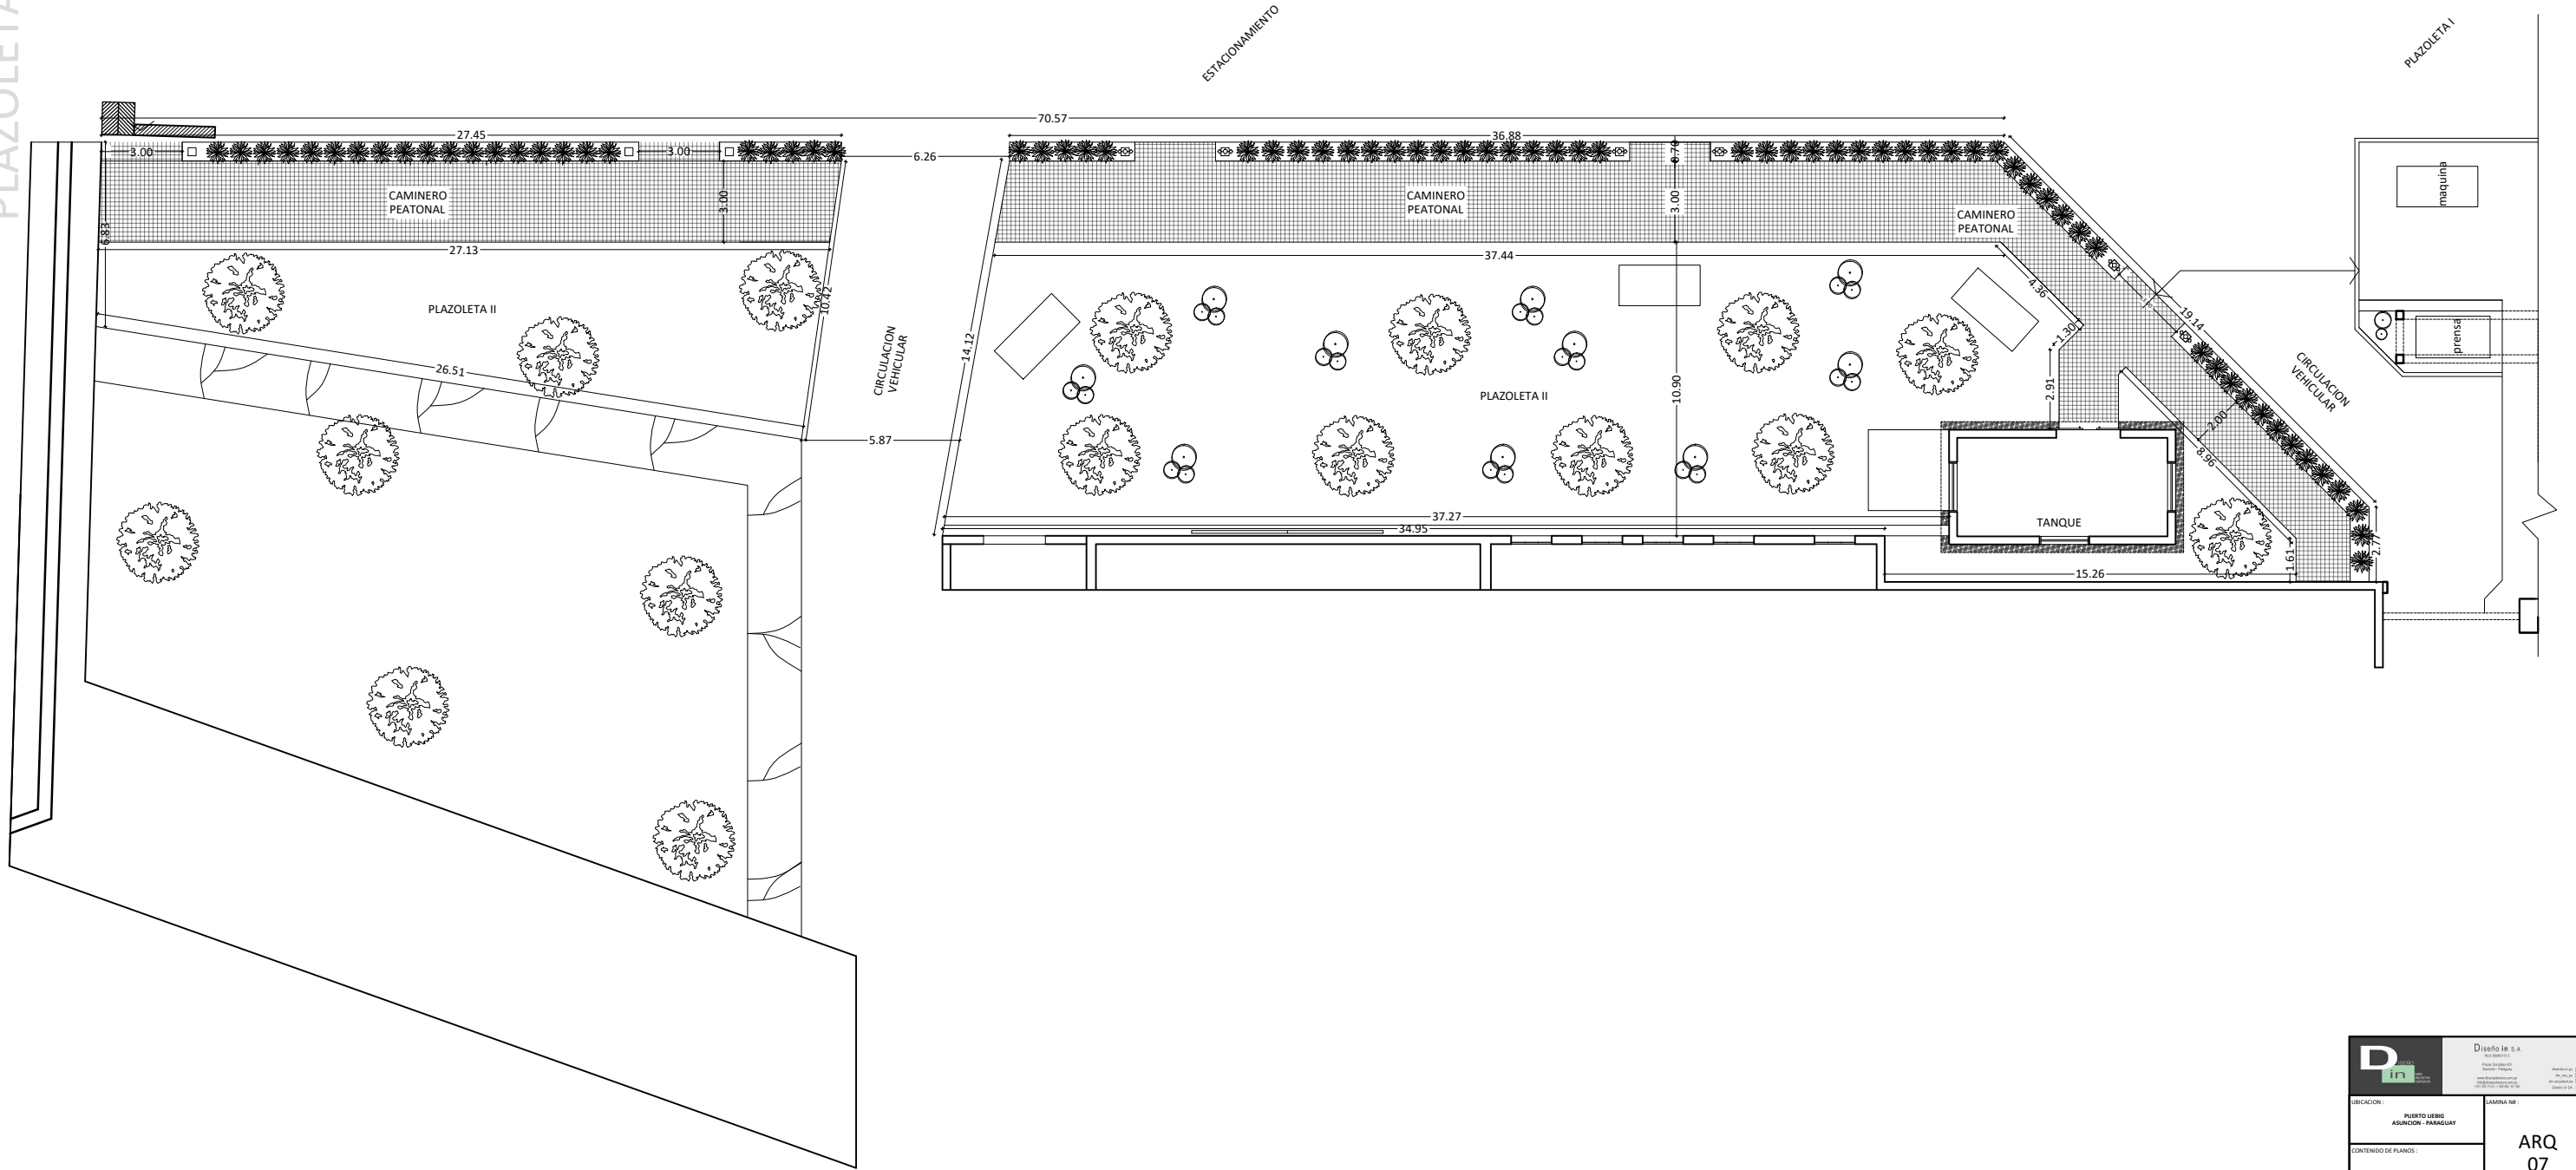

	Diseño In S.A. Ingeniería y Arquitectura
UBICACION: PUERTO LIBRE ASUNCION - PARAGUAY	LAMINA Nº: ARQ 07
CONTENIDO DE PLANOS: PLAZOLETA II	

PLAN CLÁSICO

 <p>Diseño in s.a. RUC 80881173 Projet: Desarrollo 431 Asunción - Paraguay www.diseñoins.com.py info@diseñoins.com.py +51 98 75 51 38 94 10 600</p>	
UBICACION : PUERTO LIEBIG ASUNCION - PARAGUAY	LAMINA N° : ARQ 01
CONTENIDO DE PLANOS : PLAN CLÁSICO: - SALÓN BLANCO - CAVA - JARDIN BLANCO	

PLAN INDUSTRIAL

		Diseño de s.a. Calle 100 No. 100-100 Bogotá, Colombia Teléfono: +57 (0)2 288 1000 Email: info@diseño.com.co
SECCION: PROYECTO:	PROYECTO:	DISEÑADA POR:
CONTENIDO DE PLANO: PLANO INDUSTRIAL SALÓN LA FABRICA SALÓN MUSEO TALLER SALÓN LA CUEVA GALERIA LA CUEVA JARDIN LA CUEVA	ARQ 05	DISEÑADA POR: